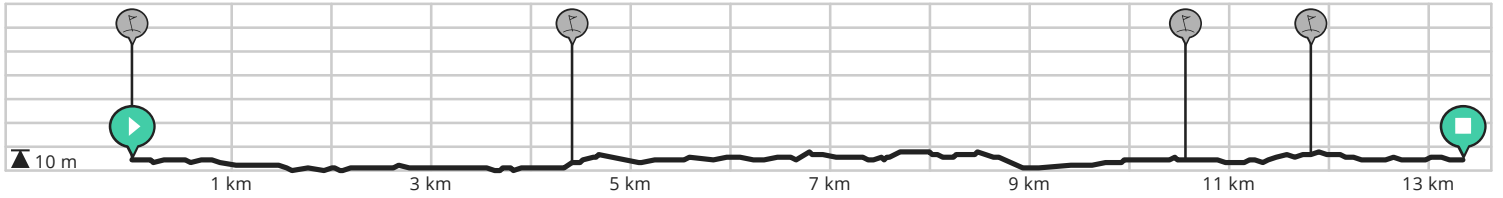

Dwaallicht20-21

Bekijk op mobiel

Door PasarDrongen

- Lengte: 13.33 km
- Stijging: 22 m
- Moeilijkheidsgraad: 1/10

- Luchterenkerkweg, 9031 Drongen, België
- Luchterenkerkweg, 9031 Drongen, België

powered by ROUTE YOU