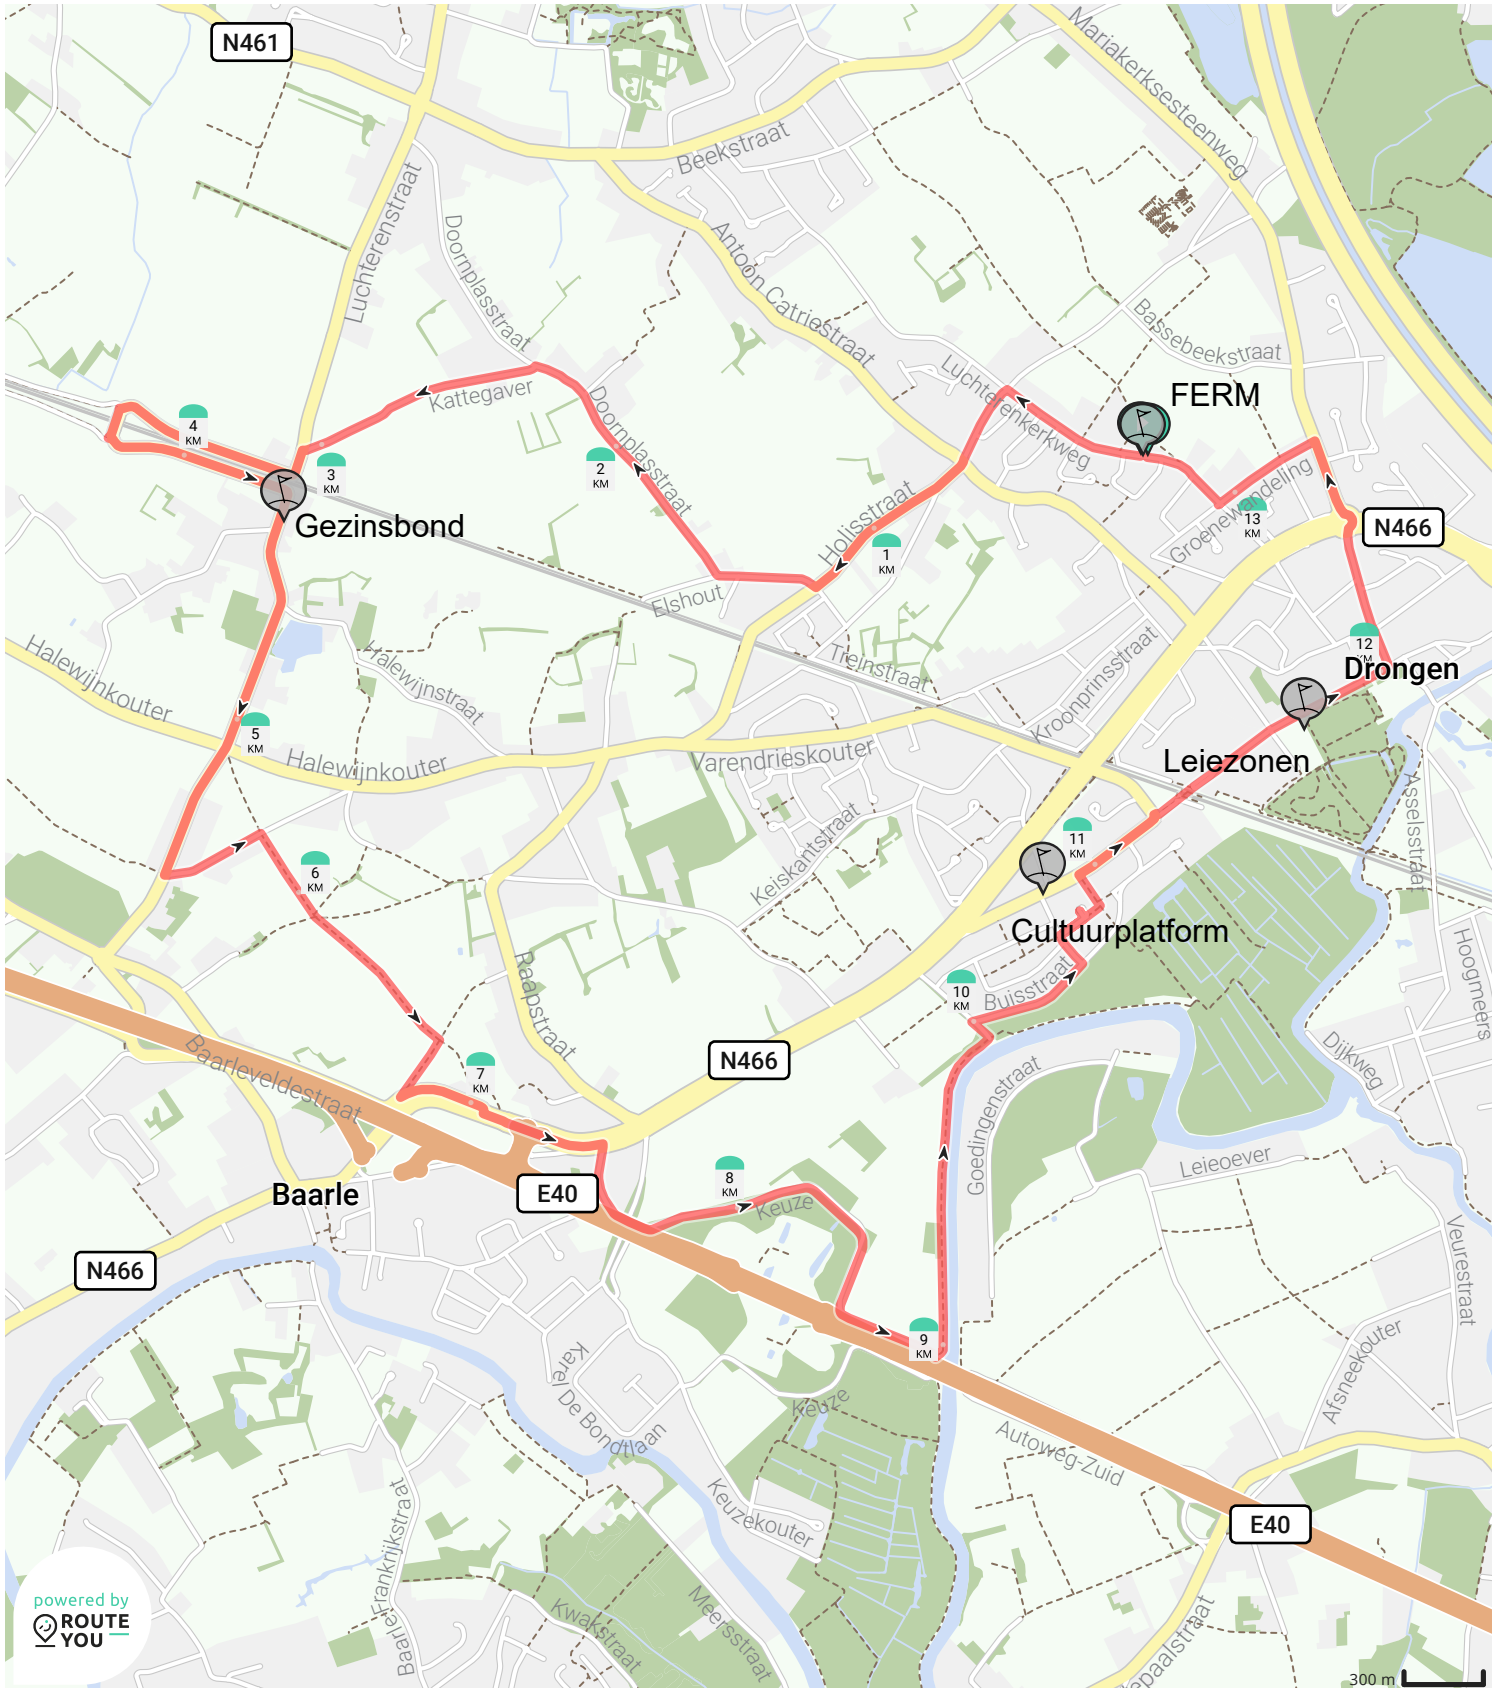

Dwaallicht20-21

Bekijk op mobiel

Door PasarDrongen

- Lengte: 13.33 km
- Stijging: 22 m
- Moeilijkheidsgraad: 1/10

- Luchterenkerkweg, 9031 Drongen, België
- Luchterenkerkweg, 9031 Drongen, België

powered by ROUTE YOU